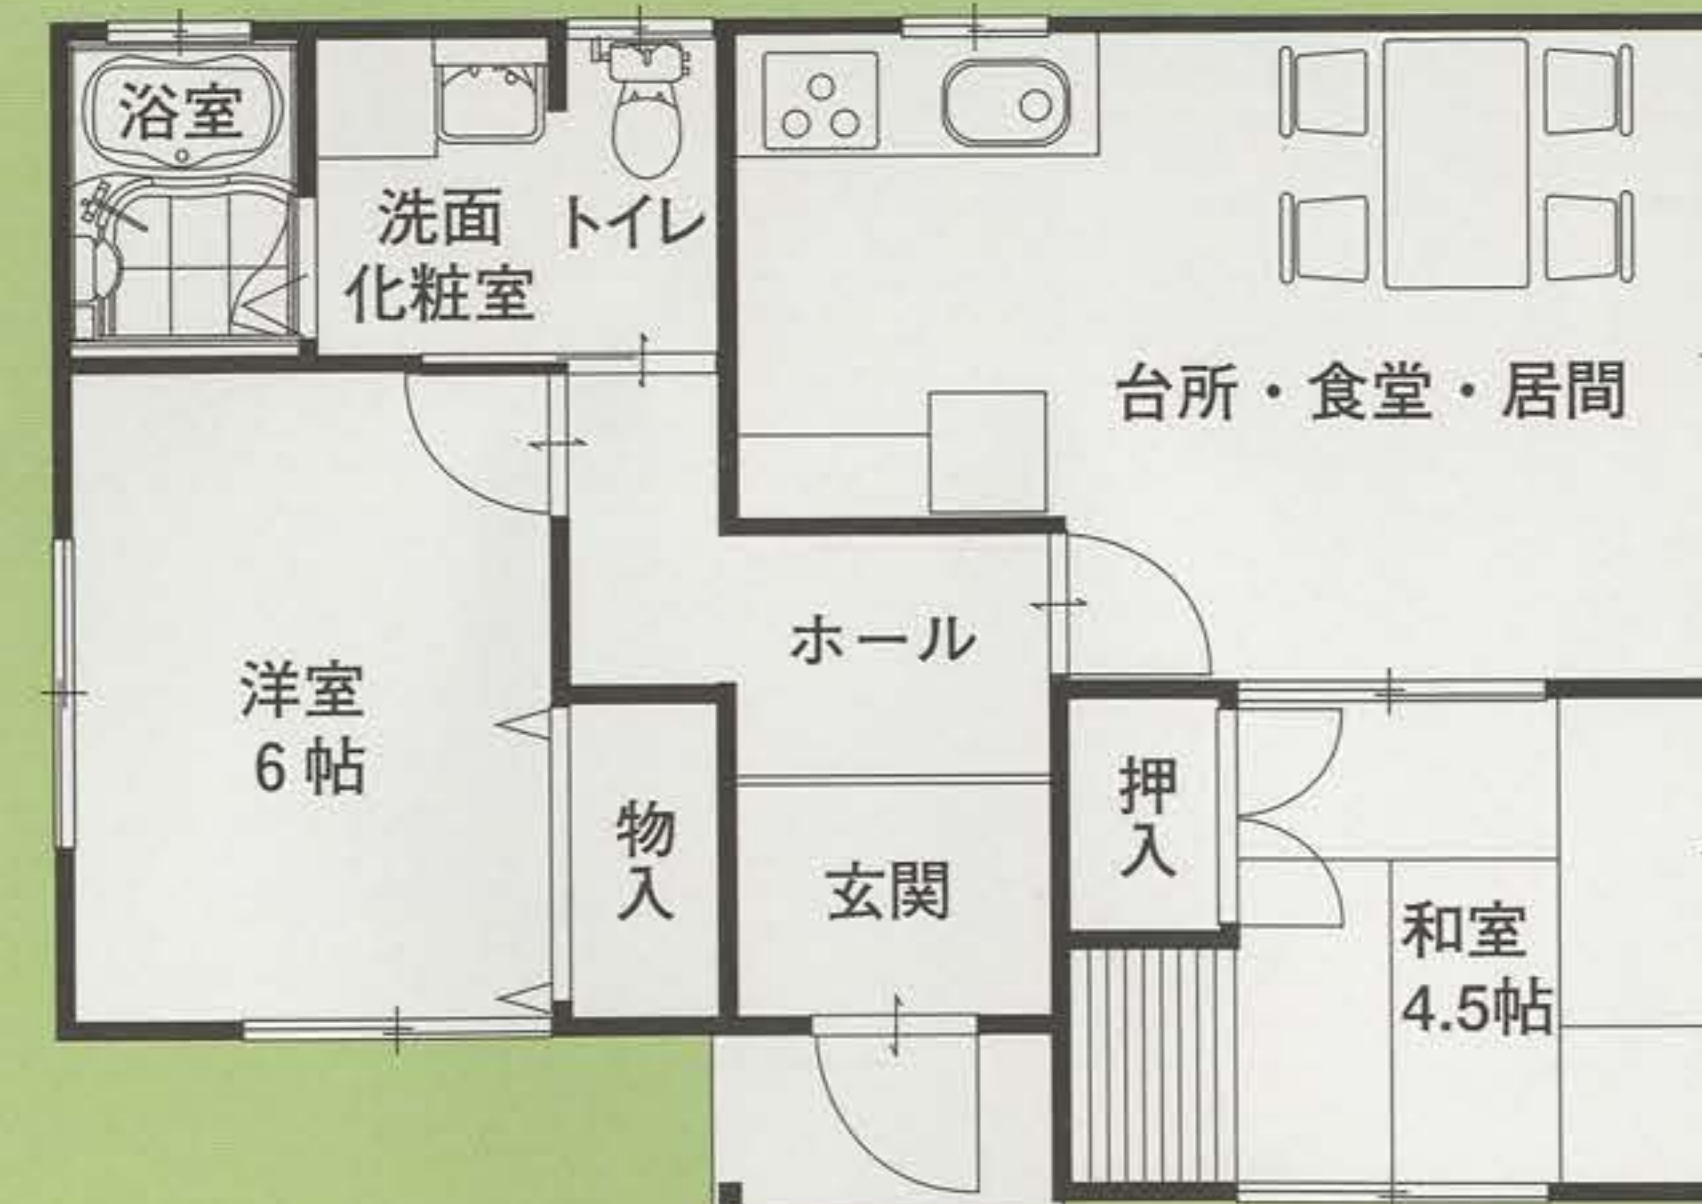

## 標準装備

切妻タイプ

床面積：49.69m<sup>2</sup> (15.03坪)

寄棟タイプ

床面積：53.00m<sup>2</sup> (16.03坪)

床面積 (m <sup>2</sup> )	標準本体完成価格
<b>49.69</b>	<b>¥13,728,000</b> (税抜価格 ¥12,480,000)

床面積 (m <sup>2</sup> )	標準本体完成価格
<b>53.00</b>	<b>¥13,233,000</b> (税抜価格 ¥12,030,000)